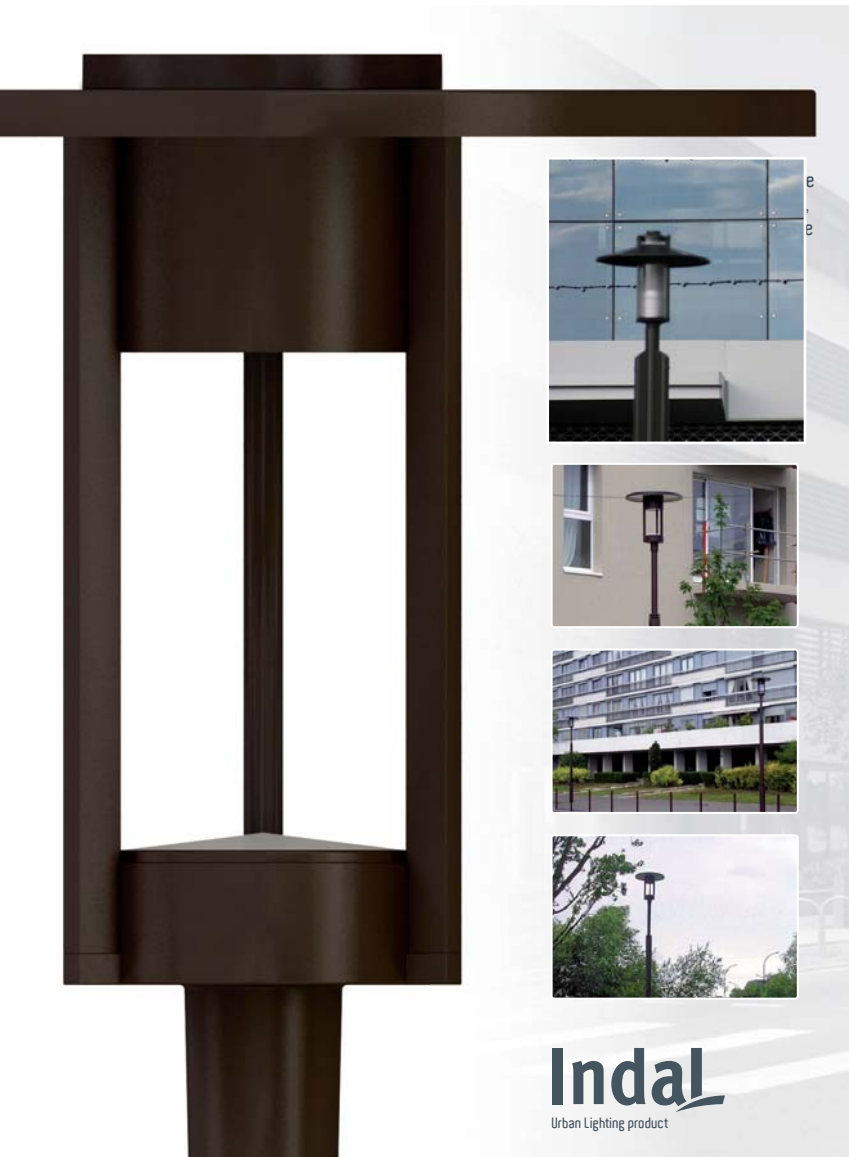

Indal
Urban Lighting product